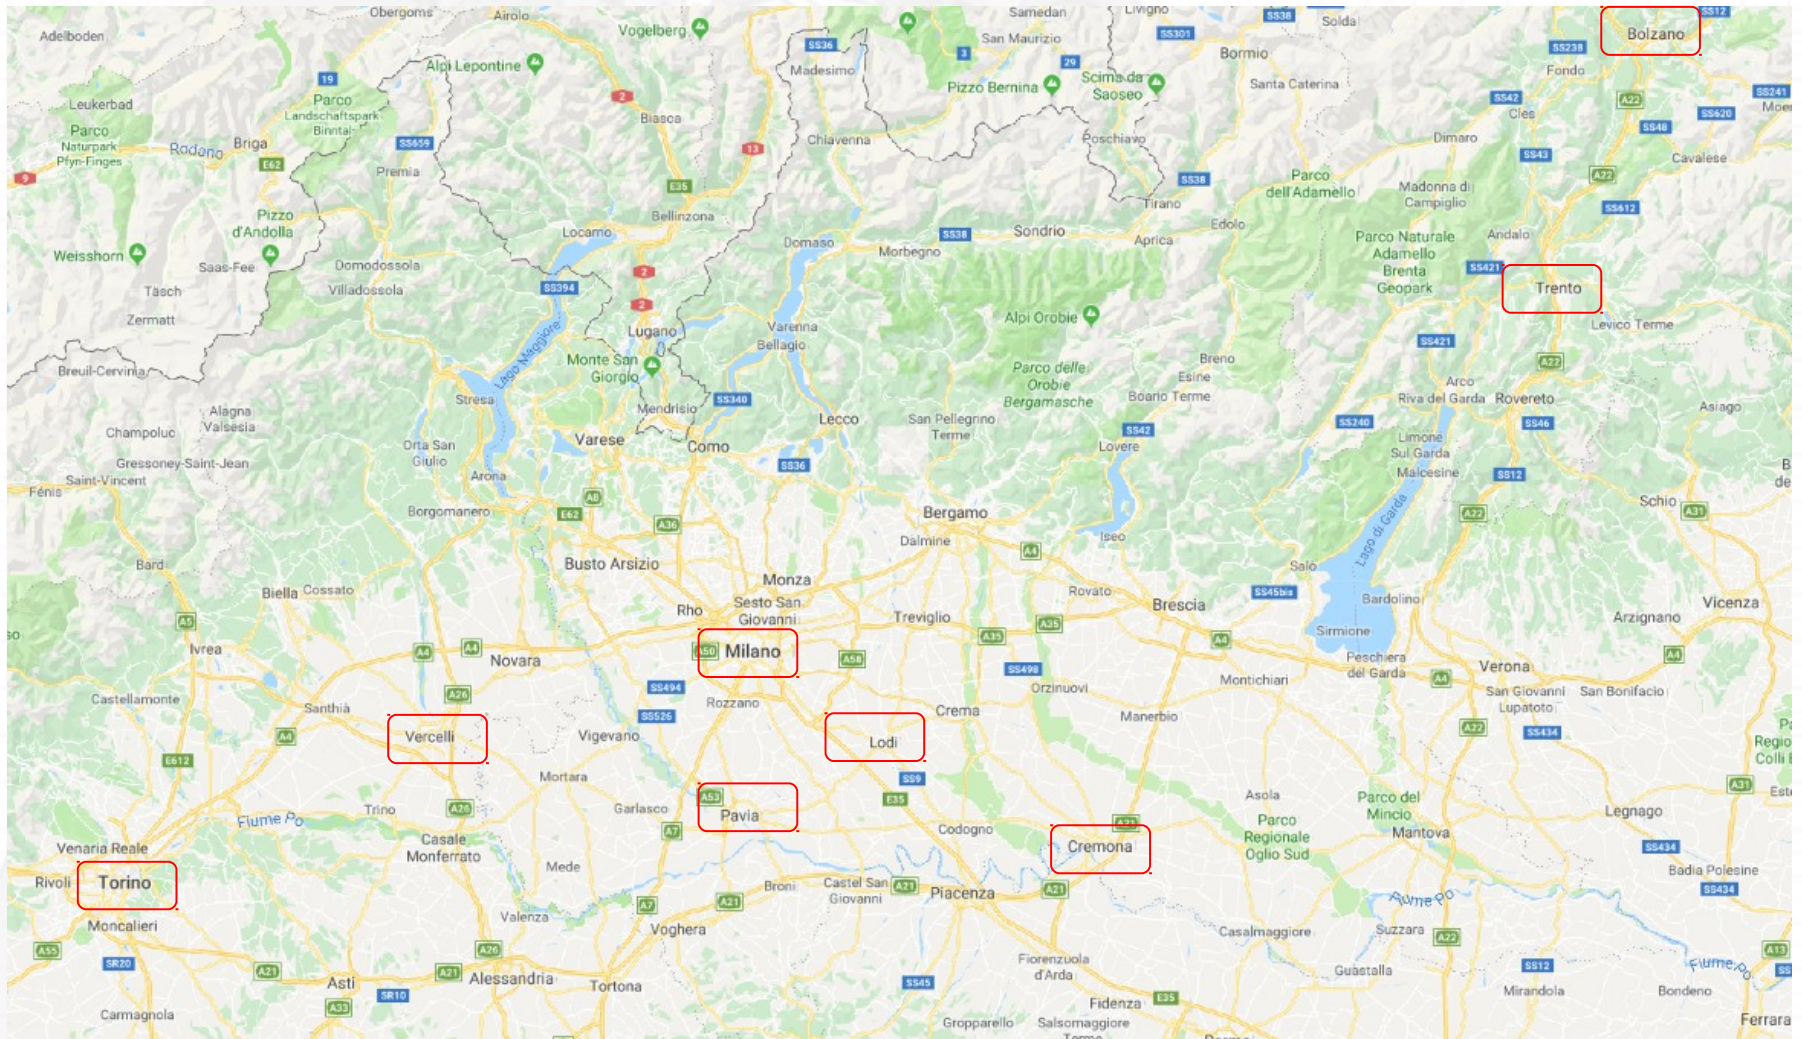

# Operazione «VECCHIA FATTORIA»

I militari del **Reparto Operativo - Nucleo Investigativo del Comando Provinciale di Trento**, hanno dato esecuzione a **23** ordinanze di custodia cautelare nei confronti di **23** soggetti indagati per il delitto dell'art. 416 c.p. perché si associavano tra loro allo scopo di commettere più delitti contro il patrimonio, con riguardo degli artt. 624, 625 e 61 c.p., in danno di esercizi commerciali ed aziende del Trentino Alto Adige e del Nord Italia, con particolare predilezione per aziende agricole e materiali e costosi mezzi agricoli.

# Operazione «VECCHILA FATTORIA»

# Operazione «VECCHIA FATTORIA»